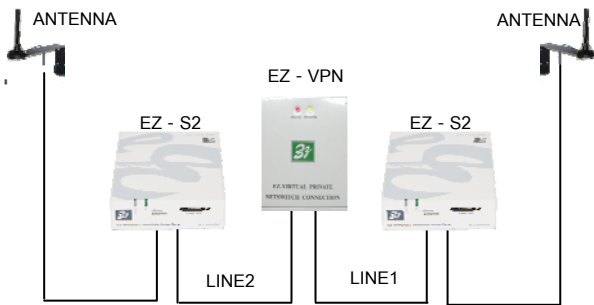

## EZ - VIRTUAL PRIVATE NETSWITCH CONNECTION [ EZ-VPN ]

เป็นอุปกรณ์สำหรับต่อเชื่อมสัญญาณโทรศัพท์ทั้งระบบเดียวกัน และต่างระบบ ระหว่างช่อง LINE 1 และ LINE 2 ได้ โดยเครื่อง EZ-VPN มีคุณสมบัติพิเศษ ดังนี้

- สามารถใส่รหัสผ่าน ที่ LINE 1 และ LINE 2 เพื่อป้องกันบุคคลอื่น หรือบุคคลที่ไม่ต้องการสนทนาด้วย โทรผ่าน
- สามารถตั้งโปรแกรม ให้โทรไปเลขหมายปลายทางอัตโนมัติได้ 1 เลขหมาย ทั้งที่ LINE 1 และ LINE 2
- สามารถต่อเชื่อมโทรศัพท์ระบบดาวเทียม เข้ากับ ระบบโทรศัพท์พื้นฐานทั่วไป
- สามารถต่อเชื่อมระบบโทรศัพท์มือถือ เข้ากับ ระบบโทรศัพท์มือถือด้วยกัน
- สามารถต่อเชื่อมระบบโทรศัพท์มือถือ เข้ากับ ระบบโทรศัพท์พื้นฐานทั่วไป
- สามารถต่อเชื่อมระบบโทรศัพท์ผ่านอินเทอร์เน็ต ( IP PHONE ) เข้ากับ ระบบโทรศัพท์พื้นฐานทั่วไป

# ลักษณะการใช้งานของ EZ-VIRTUAL PRIVATE NETSWITCH CONNECTION

การต่อเชื่อมโทรศัพท์ระบบดาวเทียม ACES CONTAX FR190 กับ ระบบโทรศัพท์พื้นฐาน TOT ทั่วไป

การต่อเชื่อมโทรศัพท์ระบบมือถือ EZ-WIRELESS MODULE INTERFACE รุ่น EZ-S2 กับ ระบบโทรศัพท์พื้นฐาน TOT ทั่วไป

การต่อเชื่อมโทรศัพท์ระบบมือถือ EZ-WIRELESS MODULE INTERFACE รุ่น EZ-S2 ด้วยกันเอง

การต่อเชื่อมโทรศัพท์ระบบอินเทอร์เน็ต (IP PHONE) กับ ระบบโทรศัพท์พื้นฐาน TOT ทั่วไป

SIEMENS MODULE MC39i DUALBAND  
GSM 900/1800 MHz  
GPRS Class 10: max. 85.6 kbps (downlink)