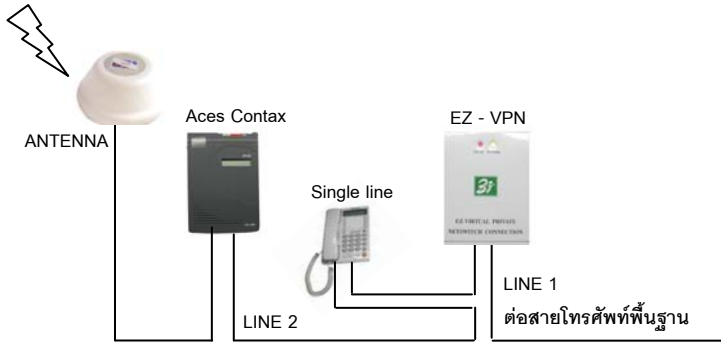

## EZ - VIRTUAL PRIVATE NETSWITCH CONNECTION [ EZ-VPN ]

เป็นอุปกรณ์สำหรับต่อเชื่อมสัญญาณโทรศัพท์ทั้งระบบเดียวกัน และต่างระบบ ระหว่างช่อง LINE 1 และ LINE 2 ได้ โดยเครื่อง EZ-VPN มีคุณสมบัติพิเศษ ดังนี้

- สามารถใส่รหัสผ่าน ที่ LINE 1 และ LINE 2 เพื่อป้องกันบุคคลอื่น หรือบุคคลที่ไม่ต้องการสนทนาด้วย โทรผ่าน
- สามารถตั้งโปรแกรม ให้โทรไปเลขหมายปลายทางอัตโนมัติได้ 1 เลขหมาย ทั้งที่ LINE 1 และ LINE 2
- สามารถต่อเชื่อมโทรศัพท์ระบบดาวเทียม เข้ากับ ระบบโทรศัพท์พื้นฐานทั่วไป
- สามารถต่อเชื่อมระบบโทรศัพท์มือถือ เข้ากับ ระบบโทรศัพท์มือถือด้วยกัน
- สามารถต่อเชื่อมระบบโทรศัพท์มือถือ เข้ากับ ระบบโทรศัพท์พื้นฐานทั่วไป
- สามารถต่อเชื่อมระบบโทรศัพท์ผ่านอินเทอร์เน็ต ( IP PHONE ) เข้ากับ ระบบโทรศัพท์พื้นฐานทั่วไป

# ลักษณะการใช้งานของ EZ-VIRTUAL PRIVATE NETSWITCH CONNECTION

การต่อเชื่อมโทรศัพท์ระบบดาวเทียม ACES CONTAX FR190 กับ ระบบโทรศัพท์พื้นฐาน TOT ทั่วไป

การต่อเชื่อมโทรศัพท์ระบบมือถือ EZ-WIRELESS MODULE INTERFACE รุ่น EZ-S2 กับ ระบบโทรศัพท์พื้นฐาน TOT ทั่วไป

การต่อเชื่อมโทรศัพท์ระบบมือถือ EZ-WIRELESS MODULE INTERFACE รุ่น EZ-S2 ด้วยกันเอง

การต่อเชื่อมโทรศัพท์ระบบอินเทอร์เน็ต (IP PHONE) กับ ระบบโทรศัพท์พื้นฐาน TOT ทั่วไป

SIEMENS MODULE MC39i DUALBAND  
GSM 900/1800 MHz  
GPRS Class 10: max. 85.6 kbps (downlink)