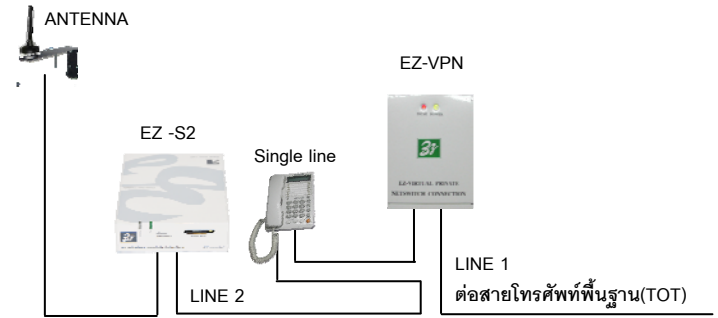

## EZ - VIRTUAL PRIVATE NETSWITCH CONNECTION [ EZ-VPN ]

เป็นอุปกรณ์สำหรับต่อเชื่อมสัญญาณโทรศัพท์ทั้งระบบเดียวกัน และต่างระบบ ระหว่างช่อง LINE 1 และ LINE 2 ได้ โดยเครื่อง EZ-VPN มีคุณสมบัติพิเศษ ดังนี้

- สามารถใส่รหัสผ่าน ที่ LINE 1 และ LINE 2 เพื่อป้องกันบุคคลอื่น หรือบุคคลที่ไม่ต้องการสนทนาด้วย โทรผ่าน
- สามารถตั้งโปรแกรม ให้โทรไปเลขหมายปลายทางอัตโนมัติได้ 1 เลขหมาย ทั้งที่ LINE 1 และ LINE 2
- สามารถต่อเชื่อมโทรศัพท์ระบบดาวเทียม เข้ากับ ระบบโทรศัพท์พื้นฐานทั่วไป
- สามารถต่อเชื่อมระบบโทรศัพท์มือถือ เข้ากับ ระบบโทรศัพท์มือถือด้วยกัน
- สามารถต่อเชื่อมระบบโทรศัพท์มือถือ เข้ากับ ระบบโทรศัพท์พื้นฐานทั่วไป
- สามารถต่อเชื่อมระบบโทรศัพท์ผ่านอินเทอร์เน็ต ( IP PHONE ) เข้ากับ ระบบโทรศัพท์พื้นฐานทั่วไป

# ลักษณะการใช้งานของ EZ-VIRTUAL PRIVATE NETSWITCH CONNECTION

การต่อเชื่อมโทรศัพท์ระบบดาวเทียม ACES CONTAX FR190 กับ ระบบโทรศัพท์พื้นฐาน TOT ทั่วไป

การต่อเชื่อมโทรศัพท์ระบบมือถือ EZ-WIRELESS MODULE INTERFACE รุ่น EZ-S2 กับ ระบบโทรศัพท์พื้นฐาน TOT ทั่วไป

การต่อเชื่อมโทรศัพท์ระบบมือถือ EZ-WIRELESS MODULE INTERFACE รุ่น EZ-S2 ด้วยกันเอง

การต่อเชื่อมโทรศัพท์ระบบอินเทอร์เน็ต (IP PHONE) กับ ระบบโทรศัพท์พื้นฐาน TOT ทั่วไป

SIEMENS MODULE MC39i DUALBAND  
GSM 900/1800 MHz  
GPRS Class 10: max. 85.6 kbps (downlink)