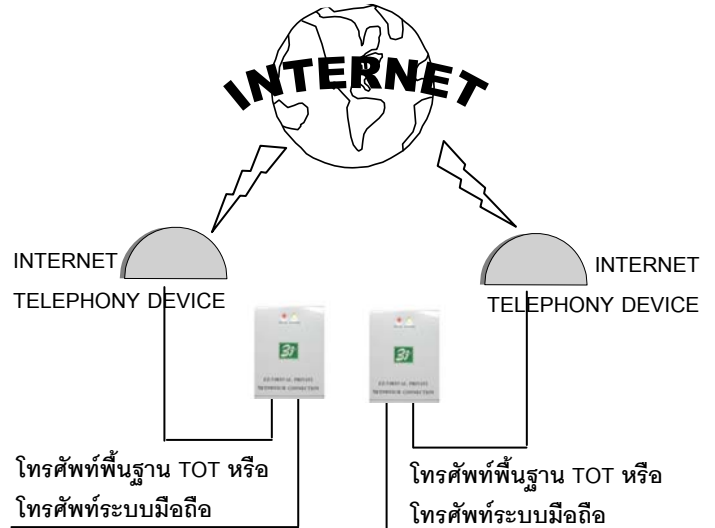

## EZ - VIRTUAL PRIVATE NETSWITCH CONNECTION [ EZ-VPN ]

เป็นอุปกรณ์สำหรับต่อเชื่อมสัญญาณโทรศัพท์ทั้งระบบเดียวกัน และต่างระบบ ระหว่างช่อง LINE 1 และ LINE 2 ได้ โดยเครื่อง EZ-VPN มีคุณสมบัติพิเศษ ดังนี้

- สามารถใส่รหัสผ่าน ที่ LINE 1 และ LINE 2 เพื่อป้องกันบุคคลอื่น หรือบุคคลที่ไม่ต้องการสนทนาด้วย โทรผ่าน
- สามารถตั้งโปรแกรม ให้โทรไปเลขหมายปลายทางอัตโนมัติได้ 1 เลขหมาย ทั้งที่ LINE 1 และ LINE 2
- สามารถต่อเชื่อมโทรศัพท์ระบบดาวเทียม เข้ากับ ระบบโทรศัพท์พื้นฐานทั่วไป
- สามารถต่อเชื่อมระบบโทรศัพท์มือถือ เข้ากับ ระบบโทรศัพท์มือถือด้วยกัน
- สามารถต่อเชื่อมระบบโทรศัพท์มือถือ เข้ากับ ระบบโทรศัพท์พื้นฐานทั่วไป
- สามารถต่อเชื่อมระบบโทรศัพท์ผ่านอินเทอร์เน็ต ( IP PHONE ) เข้ากับ ระบบโทรศัพท์พื้นฐานทั่วไป

# ลักษณะการใช้งานของ EZ-VIRTUAL PRIVATE NETSWITCH CONNECTION

การต่อเชื่อมโทรศัพท์ระบบดาวเทียม ACES CONTAX FR190 กับ ระบบโทรศัพท์พื้นฐาน TOT ทั่วไป

การต่อเชื่อมโทรศัพท์ระบบมือถือ EZ-WIRELESS MODULE INTERFACE รุ่น EZ-S2 กับ ระบบโทรศัพท์พื้นฐาน TOT ทั่วไป

การต่อเชื่อมโทรศัพท์ระบบมือถือ EZ-WIRELESS MODULE INTERFACE รุ่น EZ-S2 ด้วยกันเอง

การต่อเชื่อมโทรศัพท์ระบบอินเทอร์เน็ต (IP PHONE) กับ ระบบโทรศัพท์พื้นฐาน TOT ทั่วไป

SIEMENS MODULE MC39i DUALBAND  
GSM 900/1800 MHz  
GPRS Class 10: max. 85.6 kbps (downlink)